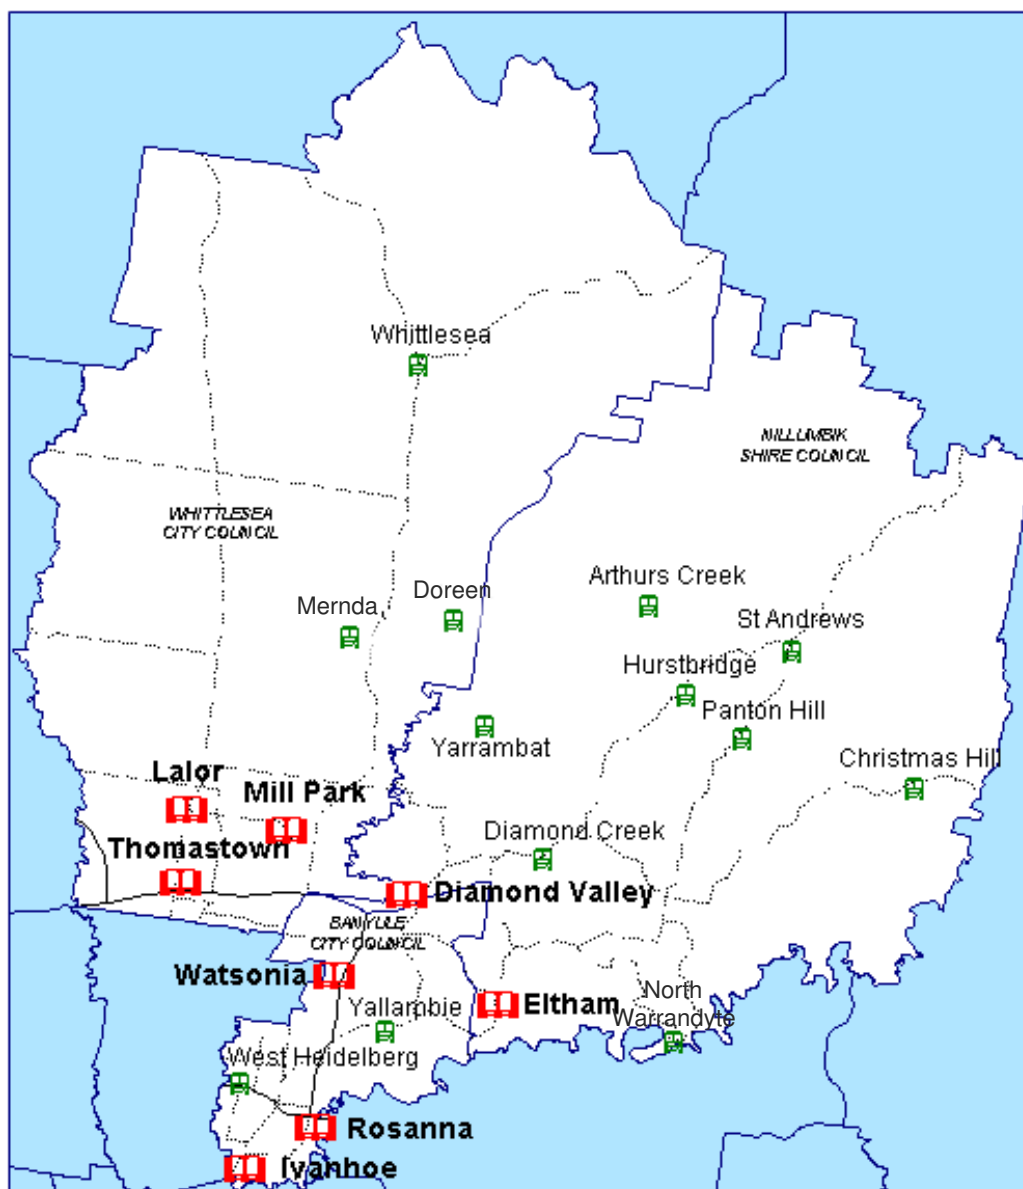

Yarra Plenty Regional Library Service

Area served = 988.4 km²

Hours	Mon	Tue	Wed	Thurs	Fri	Sat	Sun
Diamond Valley	10-8.30	10-8.30	10-8.30		10-5	10-5	1-5
Eltham	10-8.30	10-8.30	10-8.30	10-8.30	10-5	10-5	1-5
Ivanhoe	10-8.30	10-8.30	10-8.30	10-8.30	10-5	10-5	1-5
Lalor	10-8.30	10-8.30	10-8.30	10-8.30	10-5	10-5	1-5
Mill Park	10-8.30	10-8.30	10-8.30	10-8.30	10-5	10-5	1-5
Rosanna	10-8.30	10-8.30	10-8.30	10-8.30	10-5	10-5	
Thomastown	10-8.30	10-8.30	10-8.30	10-8.30	10-5	10-1	
Watsonia	10-8.30	10-8.30	10-8.30	10-8.30	10-5	10-5	1-5

Mobile Stops

1)	Arthurs Creek	Primary school (VicRoads 79 D1)
2)	Christmas Hills	Primary school (Melways 265 E12)
3)	Diamond Creek	Community Centre carpark (M12 A6)
4)	Doreen	Painted Hills Rd (Melways 391 E7)
5)	Hurstbridge	Primary school (Melways 263 A7)
6)	Mernda	Mernda Village Dve (Melways 390 G8)
7)	North Warrandyte	Community Centre (Melways 23 D9)
8)	Panton Hill	Memorial Reserve (Melways 263 A7)
9)	St Andrews	Outside old school (Melways 250 F10)
10)	West Heidelberg	Moresby Court (Melways 19 E12)
11)	Whittlesea	Lime Street (Melways 246 F9)
12)	Yallambie	Streeton Primary School (M 20 J7)
13)	Yarrambat	Ironbark Road (Melways 184 F8)